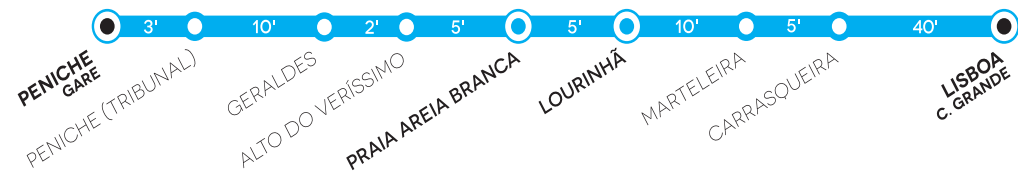

ONDE PODE ADQUIRIR UM BILHETE | WHERE TO BUY THE TICKET

O Bilhete (Inteiro, Meio, Jovem, 3.ª Idade) pode ser adquirido a bordo da viatura, nas bilheteiras da Rodoviária do Oeste ou através da App MOOV-U.
The ticket (Adult, Children, Young, + 65 years old) can be purchased on the bus, at the ticket offices of Rodoviária do Oeste or by the MOOV-U app.

- PARA CRIANÇAS COM IDADES ENTRE OS 4 E OS 12 ANOS. PARA CRIANÇAS COM IDADE INFERIOR A 4 ANOS O TRANSPORTE É GRATUITO.
  FOR CHILDREN AGED BETWEEN 4 AND 12 YEARS. CHILDREN UNDER 4 YEARS TRAVEL FREE AT ANY TIME ON BUSES.
- ** O PASSE COMBINADO PERMITE UTILIZAR TAMBÉM OS SERVIÇOS DO METRO E DA CARRIS EM LISBOA (COROA L).
  THE COMBINED PASS ALSO ALLOWS YOU TO USE THE METRO AND CARRIS SERVICES (CROWN L).
- *** PREÇOS NO ÂMBITO DO PART - PROGRAMA DE APOIO À REDUÇÃO TARIFÁRIA. SOBRE ESTES PREÇOS SÃO APLICADOS OS DESCONTOS DE 60% OU 25% NOS PASSES 4, 18 E SUB23.
  THE PRICES ARE UNDER PART PROGRAM. THE PORTUGUESE STUDENTS DISCOUNT IS NOT INCLUDED, FOR MORE INFORMATION PLEASE CONTACT OUR TICKET OFFICE.
- **** O PASSE MENSAL DA VIA AZUL E VERDE. É VÁLIDO EM AMBAS AS LINHAS E EM TODO O PERCURSO.
  THE VIA AZUL E VERDE MONTHLY PASS IS VALID THROUGHOUT THE BOTH LINES AND ON THE WHOLE ROUTE.

ESTES PREÇOS ESTÃO SUJEITOS A ALTERAÇÕES. CONFIRA A SUA VALIDADE JUNTO DAS BILHETEIRAS DA RODOVIÁRIA DO OESTE.
THESE FARES ARE SUBJECT TO CHANGES. PLEASE CHECK THEIR VALIDITY AT OUR TICKET OFFICES.